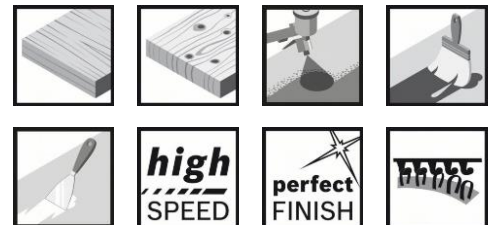

Технически данни

Описание	
Продуктова линия	Консумативи PRO
Спецификация	150 mm, 150
Продуктов текст, консумативи сив	Опаковка, 50 части
Вид опаковка	Хартия / картон / велпапе - опаковка, кутия, без евроотвор
Търговска опаковъчна единица	50 Бр.
Транспортна опаковъчна единица	1 Бр.
Подробности	
Диаметър на диска, mm	150
Зърнестост	150
Подходящ за	
обработваеми материали (детайл)	Твърда дървесина/масивно дърво Меко дърво Боя Лак Запълнител Кит Грунд Кориан